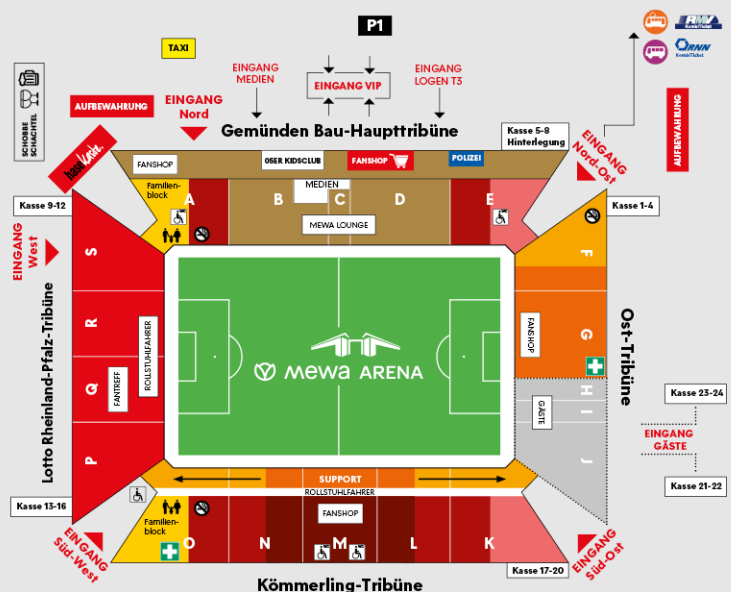

Heimspiele Saison 2025/2026 - 13. Spieltag - 05.12.2025

Kömmerling-Tribüne

Block	Reihe	Platz	Preis
M Support	4	41	22,06 EUR (inkl. MwSt.)

Mitglied

Bitte Eingang Süd-Ost nutzen!
Fanutensilien Dritter lt. StadionO. verboten!

Anreise mit öffentlichen Verkehrsmitteln - Bitte nutze hierfür den Barcode in der unteren rechten Ecke:

Die Eintrittskarte gilt als Kombi-Ticket zur An- und Abreise ins Stadion im gesamten RNN und RMV mit öffentlichen Verkehrsmitteln. Im RNN-Gebiet gilt das Kombi-Ticket am gesamten Veranstaltungstag als Fahrausweis. Im RMV-Gebiet gilt das Kombi-Ticket ab fünf Stunden vor Veranstaltungsbeginn. In beiden Verkehrsverbänden ist die Eintrittskarte bis 5 Uhr am Folgetag als Fahrkarte gültig. Es gelten die jeweiligen Tarifbestimmungen. Kostenfreier Abruf unter <https://mm-kombi.ride-ticketing.de/app/>.

Nutzungs- und Anwendungshinweise

- Das Ticket ist nur gültig als kompletter DIN A4 Ausdruck.
- Das Ticket hat nur Gültigkeit für einen einmaligen Einlass.
- Das Ticket wird bei der ersten Kontrolle am Drehkreuz entwertet.
- Nur Tickets in guter Druckqualität können am Einlass gelesen werden.
- Bitte beachte, dass eine kommerzielle Weitergabe deines Tickets laut unserer ATGB verboten ist und juristisch verfolgt wird.

Es gelten die Allgemeinen Ticketgeschäftsbedingungen (ATGB) und die Stadionordnung des 1. FSV Mainz 05 e.V. einsehbar unter mainz05.de.

4420268451136930000226