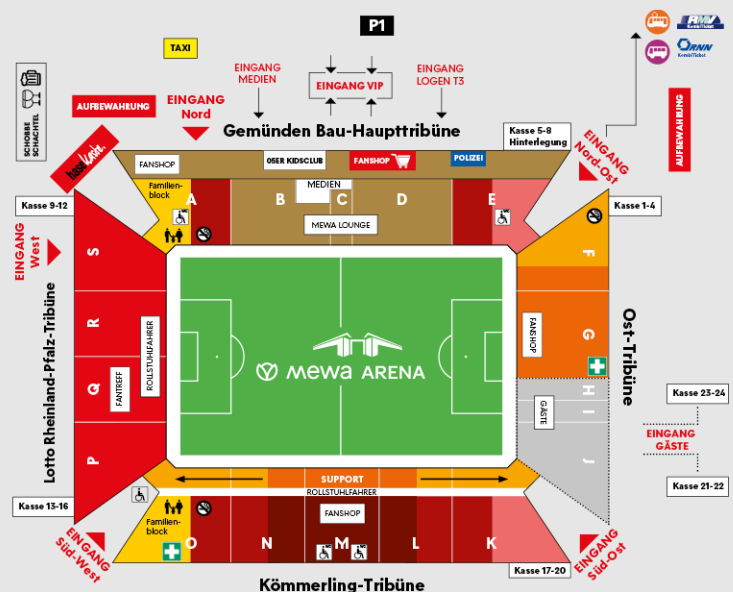

16,00 EUR

(inkl. MwSt.)

Normalpreis

Bitte Eingang West nutzen!

Gästefanutensilien lt. StadionO. §6 verboten

Anreise mit öffentlichen Verkehrsmitteln - Bitte nutze hierfür den Barcode in der unteren rechten Ecke:

Die Eintrittskarte gilt als Kombi-Ticket zur An- und Abreise ins Stadion im gesamten RNN und RMV mit öffentlichen Verkehrsmitteln. Im RNN-Gebiet gilt das Kombi-Ticket am gesamten Veranstaltungstag als Fahrausweis. Im RMV-Gebiet gilt das Kombi-Ticket ab fünf Stunden vor Veranstaltungsbeginn. In beiden Verkehrsverbänden ist die Eintrittskarte bis 5 Uhr am Folgetag als Fahrkarte gültig. Es gelten die jeweiligen Tarifbestimmungen. Kostenfreier Abruf unter <https://mm-kombi.ride-ticketing.de/app/>.

Nutzungs- und Anwendungshinweise

- Das Ticket hat nur Gültigkeit für einen einmaligen Einlass.
- Das Ticket wird bei der ersten Kontrolle am Drehkreuz entwertet.
- Das Ticket ist nur gültig als kompletter DIN A4 Ausdruck.
- Nur Tickets in guter Druckqualität können am Einlass gelesen werden.
- Sollte keine Druckmöglichkeit vorhanden sein, kann alternativ das Mobile Wallet-Ticket für den Einlass genutzt werden.
- Bitte beachte, dass eine kommerzielle Weitergabe deines Tickets laut unserer ATGB verboten ist und juristisch verfolgt wird.

Es gelten die Allgemeinen Ticketgeschäftsbedingungen (ATGB) und die Stadionordnung des 1. FSV Mainz 05 e.V. einsehbar unter mainz05.de.

4420216160136930000253