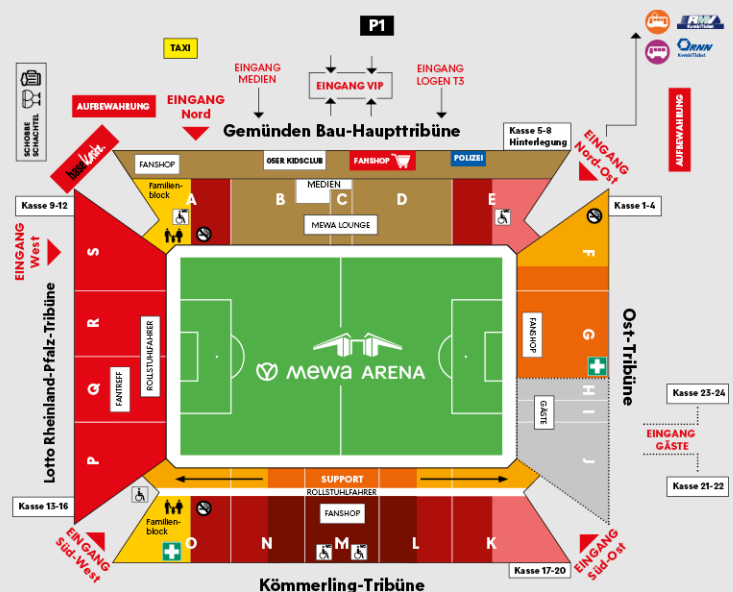

16,00 EUR

(inkl. MwSt.)

Normalpreis

Bitte Eingang West nutzen!

Gästefanutensilien lt. StadionO. §6 verboten

Anreise mit öffentlichen Verkehrsmitteln - Bitte nutze hierfür den Barcode in der unteren rechten Ecke:

Die Eintrittskarte gilt als Kombi-Ticket zur An- und Abreise ins Stadion im gesamten RNN und RMV mit öffentlichen Verkehrsmitteln. Im RNN-Gebiet gilt das Kombi-Ticket am gesamten Veranstaltungstag als Fahrausweis. Im RMV-Gebiet gilt das Kombi-Ticket ab fünf Stunden vor Veranstaltungsbeginn. In beiden Verkehrsverbänden ist die Eintrittskarte bis 5 Uhr am Folgetag als Fahrkarte gültig. Es gelten die jeweiligen Tarifbestimmungen. Kostenfreier Abruf unter <https://mm-kombi.ride-ticketing.de/app/>.

Nutzungs- und Anwendungshinweise

- Das Ticket hat nur Gültigkeit für einen einmaligen Einlass.
- Das Ticket wird bei der ersten Kontrolle am Drehkreuz entwertet.
- Das Ticket ist nur gültig als kompletter DIN A4 Ausdruck.
- Nur Tickets in guter Druckqualität können am Einlass gelesen werden.
- Sollte keine Druckmöglichkeit vorhanden sein, kann alternativ das Mobile Wallet-Ticket für den Einlass genutzt werden.
- Bitte beachte, dass eine kommerzielle Weitergabe deines Tickets laut unserer ATGB verboten ist und juristisch verfolgt wird.

Es gelten die Allgemeinen Ticketgeschäftsbedingungen (ATGB) und die Stadionordnung des 1. FSV Mainz 05 e.V. einsehbar unter mainz05.de.

4420339810137080000093